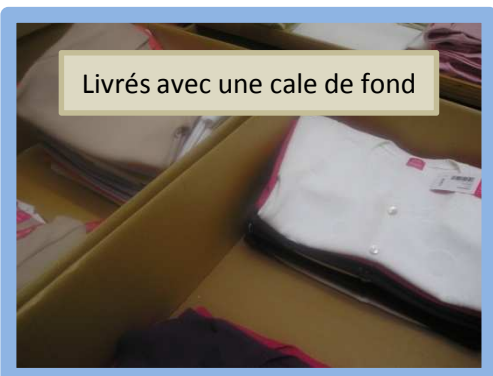

Cartonnages du Val d'Orge – 8 allée du 6 juin 1944, 91410 Dourdan